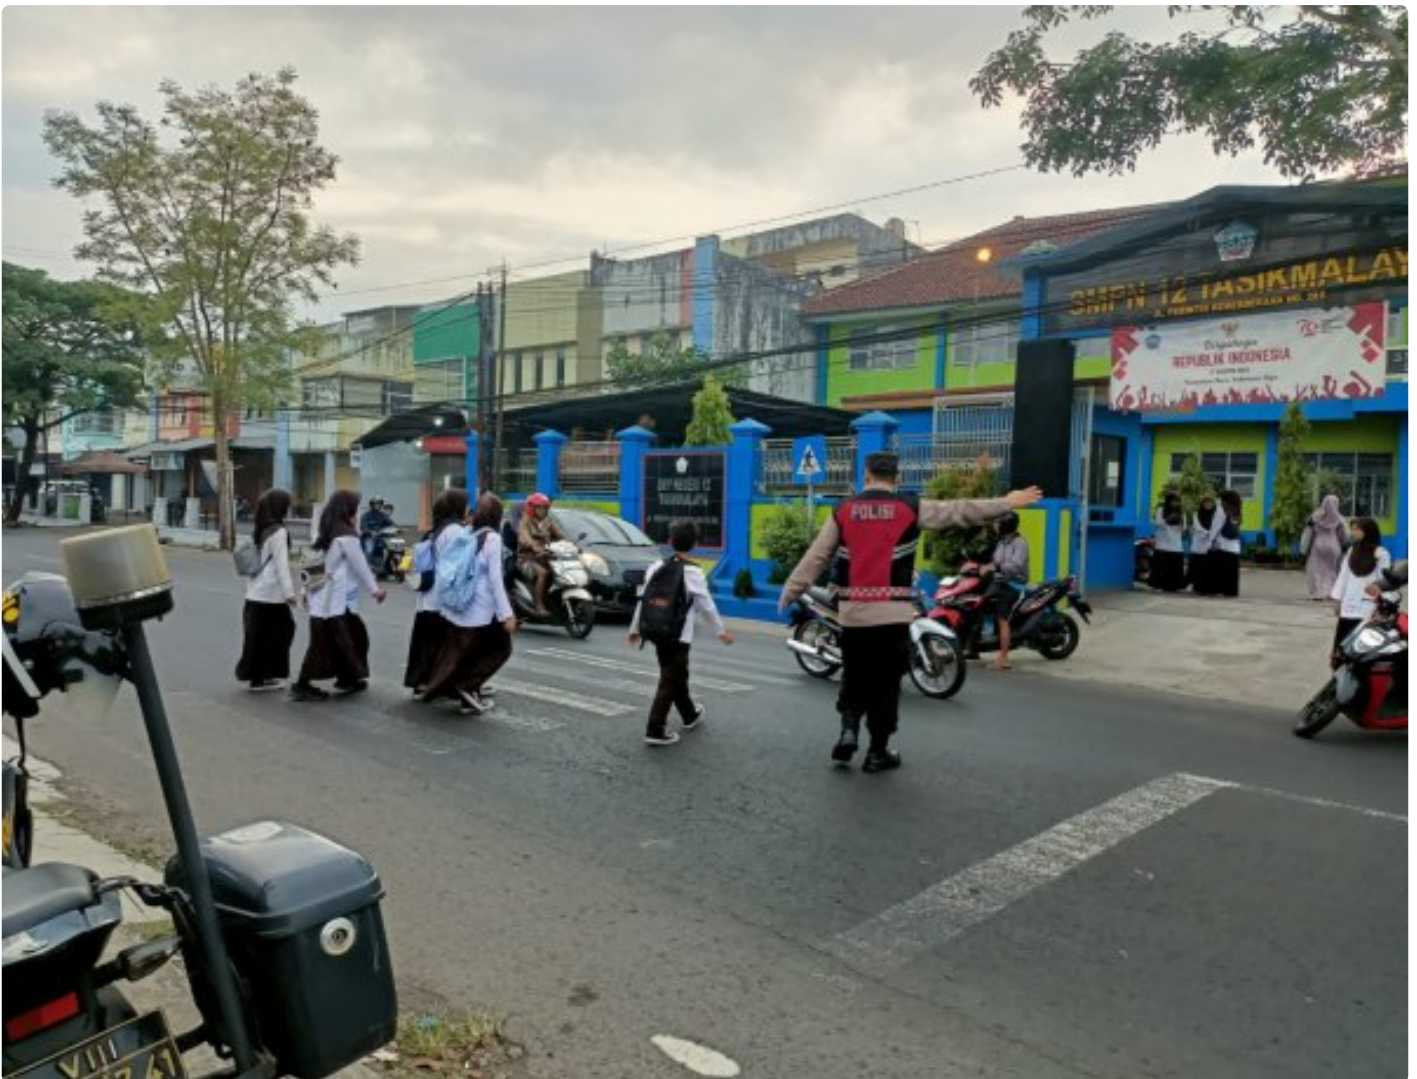

## Rutinitas, Gatur Pagi Polsek Kawalu Polres Tasikmalaya Kota

Tasikmalaya Kota - [KOTATASIKMALAYA.ARNESSIO.COM](https://KOTATASIKMALAYA.ARNESSIO.COM)

Oct 11, 2024 - 14:56

**POLRES TASIK KOTA –**

Personel Polsek Kawalu Polres Tasik Kota menggelar kegiatan strong point dengan melakukan pengamanan dan pengaturan lalu lintas di sejumlah titik rawan kecelakaan lalu lintas, rawan kemacetan, pusat keramaian serta lokasi sekolah.

Jum'at, ( 11/10/2024 ).

Kegiatan ini dilaksanakan oleh Kapolsek Kawalu beserta sejumlah anggota Polsek Kawalu dengan bersiaga mengatur arus lalu lintas di titik simpang rawan kecelakaan dan membantu penyebrang jalan guna mencegah terjadinya kecelakaan di jalan raya.

Menurut Kapolsek Kawalu Polres Tasik Kota Acp Yusuf Setyanto, S.H. mengatakan pengaturan lalulintas di sejumlah persimpangan atau strong poin yang dilaksanakan Personel Polsek Kawalu Polres Tasik Kota merupakan wujud nyata kehadiran Polri dalam melayani masyarakat, dengan melakukan penjagaan dan pengaturan lalu lintas di pusatkan pada titik keramaian dan rawan lakalantas dan kemacetan.

“Strong poin ini kita lakukan setiap pagi, personel melakukan pengaturan lalulintas di sejumlah titik persimpangan untuk mencegah kemacetan dan menciptakan kenyamanan kepada masyarakat,” ujar Kapolsek.