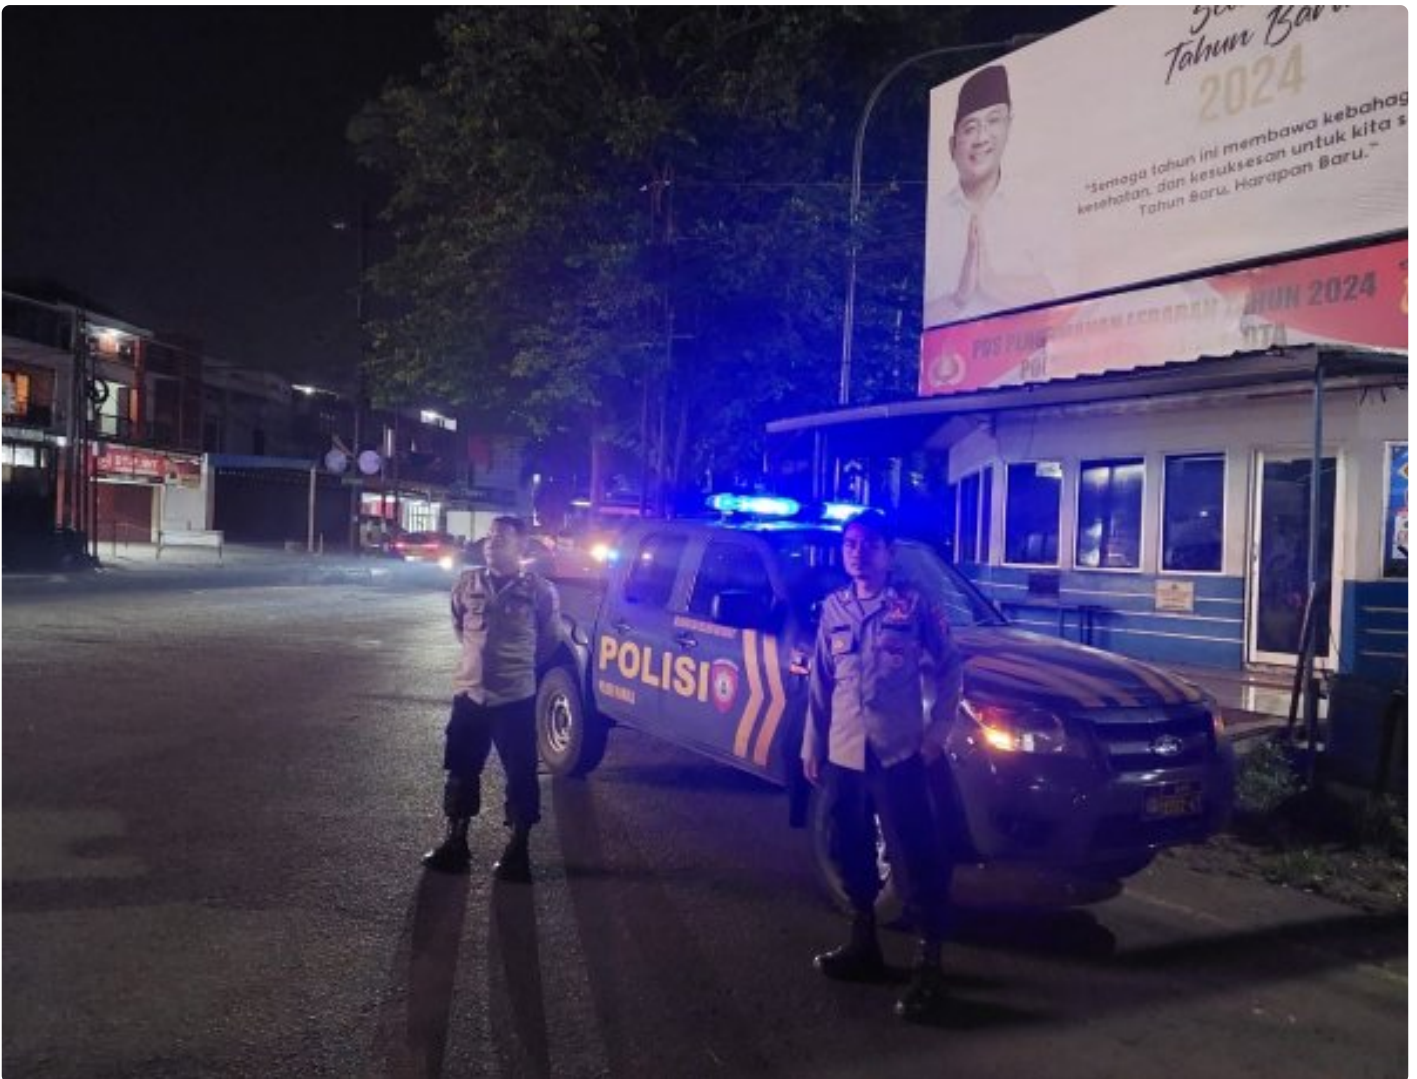

Polsek Kawalu Tingkatkan Patroli Biru, Antisipasi Rawan Gangguan Kamtibmas

Tasikmalaya Kota - KOTATASIKMALAYA.ARNESSIO.COM

Jun 18, 2024 - 12:30

Polsek Kawalu Tingkatkan Patroli Biru, Antisipasi Rawan Gangguan Kamtibmas

Polres Tasik Kota --

Guna mengantisipasi gangguan kamtibmas serta meminimalisir terjadinya tindak pidana, Polsek Kawalu Polres Tasikmalaya Kota gelar patroli malam.

Senin, (17/06/2024)

Patroli malam dilaksanakan oleh anggota Polsek Kawalu dengan menasar pertokoan, perumahan, perbankan, SPBU dan objek vital yang ada di wilayah hukum Polsek Kawalu.

Selain itu petugas patroli juga menyampaikan pesan kamtibmas dan mengajak warga untuk bersama sama menjaga keamanan wilayahnya masing masing.

Sementara itu dikonfirmasi ditempat terpisah Kapolsek Kawalu Acp Yusuf Setyanto, S.H. mengatakan bahwa kegiatan patroli yang dilaksanakan oleh anggotanya adalah sebagai bentuk perlindungan, pengayoman dan pelayanan kepada masyarakat yang ada di wilayah hukum Polsek Kawalu.